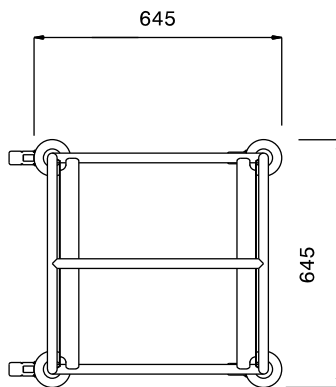

Alto

Informazioni chiave

Dimensioni esterne,
larghezza:

361244 (DRT4) 645 mm

Dimensioni esterne,
profondità:

645 mm

Dimensioni esterne, altezza:

900 mm

Materiale ruote:

Zinco

Diametro ruote:

Ø 125

Peso netto:

14 kg