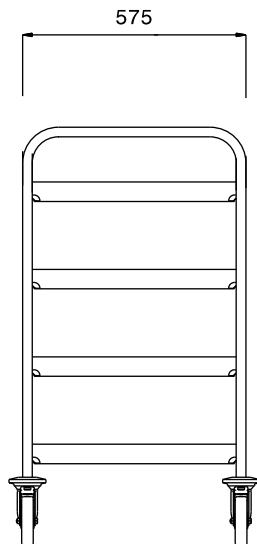

Lato

Alto

Informazioni chiave

Dimensioni esterne,
larghezza:

361244 (DRT4) 645 mm

Dimensioni esterne,
profondità:

645 mm

Dimensioni esterne, altezza:

900 mm

Materiale ruote:

Zinco

Diametro ruote:

Ø 125

Peso netto:

14 kg