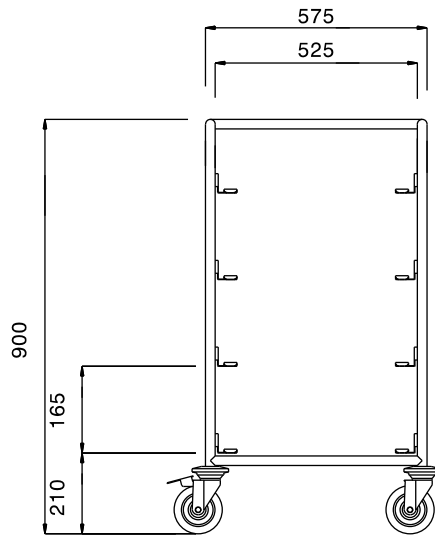

Fronte

Lato